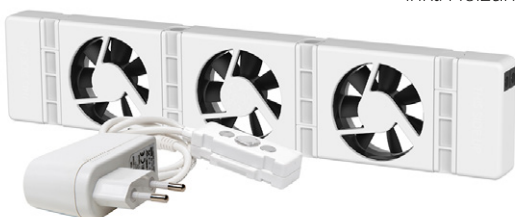

Set 2 Heizungsbooster für 10 Heizungen im Gewerbebereich

20 Lüfter (2 Stück pro Heizkörper) · 10 Verbindungskabel · 10 Sensoren (Norm)
inkl. Heizungsbürste zum Säubern der vorhandenen Heizungen